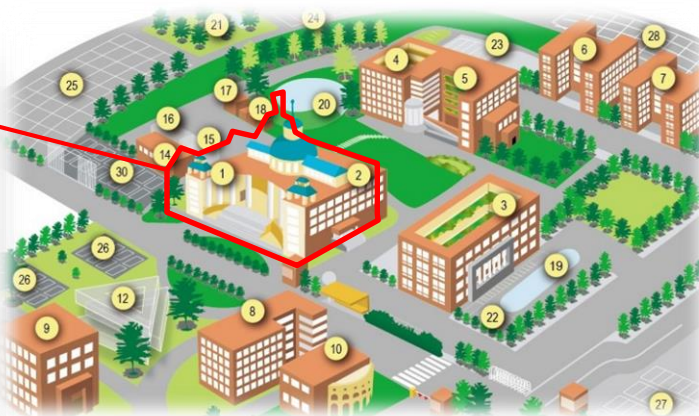

# 亞洲大學國際會議中心(A101)

亞洲大學

- 人數：483人
  - 會議廳內不得飲食
  - 場地費用52,500/天

究院